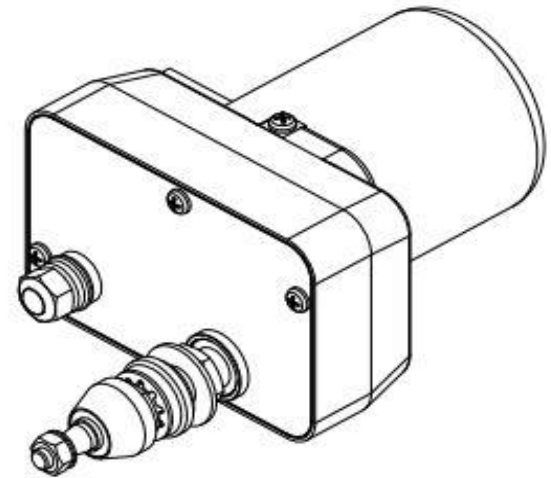

Flachsteckerenden
6,3x0,8
nach DIN46244

Zonder schakelaar
Met parkeerstand

EISSES
Aandrijftechniek

EAT 403045
Ruitenwissermotor 12V 135 graden
A=53mm, B=34mm, C=28mm; 40omw